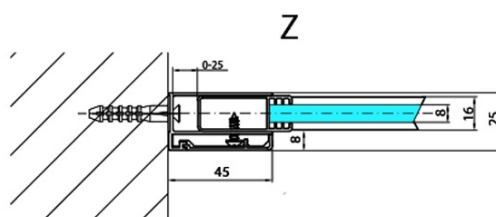

Produktový list

Objednací kód: **MS2A-100**

MODULAR SHOWER stěna k instalaci na zeď, pro připojení pevného panelu, 1000 mm

MS2A-xxx+MS2B-xxxL

MS2A-xxx+MS2B-xxxR

ARTICLE	A
MS2A-80	776-801
MS2A-90	876-901
MS2A-100	976-1001
MS2A-110	1076-1101
MS2A-120	1176-1201